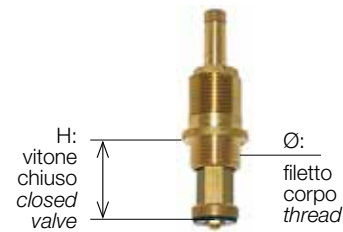

F2000

Vitone bidet montato completo
Complete headwork for bidet

GIALLO - yellow				
Codice Code	Misura Size	Confez. Pieces	Scatola Box	Prezzo cad. Unit price
F2000R01	Ø18x19 - H=18	10	-	-
F2000R02	Ø18x19 - H=21	10	-	-
F2000R03	Ø18x19 - H=26	10	-	-
F2000R04	Ø18x19 - H=29	10	-	-
F2000R05	Ø18x19 - H=33	10	-	-
F2000R06	Ø18x19 - H=35	10	-	-
F2000R07	Ø18x19 - H=40	10	-	-
F2000R08	Ø18x19 - H=42	10	-	-
F2000R09	Ø18x19 - H=46	10	-	-
F2000R10	Ø18x19 - H=55	10	-	-
F2000R11	Ø19x19 - H=18	10	-	-
F2000R12	Ø19x19 - H=21	10	-	-
F2000R13	Ø19x19 - H=26	10	-	-
F2000R14	Ø19x19 - H=29	10	-	-
F2000R15	Ø19x19 - H=33	10	-	-
F2000R16	Ø19x19 - H=35	10	-	-
F2000R17	Ø19x19 - H=40	10	-	-
F2000R18	Ø19x19 - H=42	10	-	-
F2000R19	Ø19x19 - H=46	10	-	-
F2000R20	Ø19x19 - H=55	10	-	-
F2000R21	Ø20x19 - H=18	10	-	-
F2000R22	Ø20x19 - H=21	10	-	-
F2000R23	Ø20x19 - H=26	10	-	-
F2000R24	Ø20x19 - H=29	10	-	-
F2000R25	Ø20x19 - H=33	10	-	-

GIALLO - yellow				
Codice Code	Misura Size	Confez. Pieces	Scatola Box	Prezzo cad. Unit price
F2000R26	Ø20x19 - H=35	10	-	-
F2000R27	Ø20x19 - H=40	10	-	-
F2000R28	Ø20x19 - H=42	10	-	-
F2000R29	Ø20x19 - H=46	10	-	-
F2000R30	Ø20x19 - H=55	10	-	-
F2000R31	Ø21x19 - H=18	10	-	-
F2000R32	Ø21x19 - H=21	10	-	-
F2000R33	Ø21x19 - H=26	10	-	-
F2000R34	Ø21x19 - H=29	10	-	-
F2000R35	Ø21x19 - H=33	10	-	-
F2000R36	Ø21x19 - H=35	10	-	-
F2000R37	Ø21x19 - H=40	10	-	-
F2000R38	Ø21x19 - H=42	10	-	-
F2000R39	Ø21x19 - H=46	10	-	-
F2000R40	Ø21x19 - H=55	10	-	-
F2000R41	Ø1/2" - H=18	10	-	-
F2000R42	Ø1/2" - H=21	10	-	-
F2000R43	Ø1/2" - H=26	10	-	-
F2000R44	Ø1/2" - H=29	10	-	-
F2000R45	Ø1/2" - H=33	10	-	-
F2000R46	Ø1/2" - H=35	10	-	-
F2000R47	Ø1/2" - H=40	10	-	-
F2000R48	Ø1/2" - H=42	10	-	-
F2000R49	Ø1/2" - H=46	10	-	-
F2000R50	Ø1/2" - H=55	10	-	-