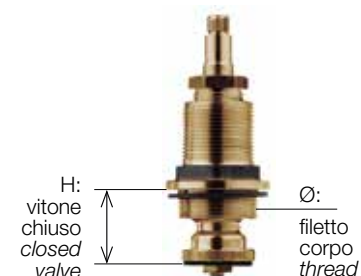

F60

Vitone passo rapido incasso
Headwork for internal tap

GIALLO - yellow				
Codice Code	Misura Size	Confez. Pieces	Scatola Box	Prezzo cad. Unit price
F60R001	Ø24x19 - H=21	10	-	-
F60R002	Ø24x19 - H=26	10	-	-
F60R003	Ø24x19 - H=33	10	-	-
F60R004	Ø24x19 - H=41	10	-	-
F60R005	Ø26x19 - H=21	10	-	-
F60R006	Ø26x19 - H=26	10	-	-
F60R007	Ø26x19 - H=33	10	-	-
F60R008	Ø26x19 - H=41	10	-	-
F60R009	Ø27x19 - H=21	10	-	-
F60R010	Ø27x19 - H=26	10	-	-
F60R011	Ø27x19 - H=33	10	-	-
F60R012	Ø27x19 - H=41	10	-	-
F60R013	Ø28x19 - H=21	10	-	-
F60R014	Ø28x19 - H=26	10	-	-
F60R015	Ø28x19 - H=33	10	-	-
F60R016	Ø28x19 - H=41	10	-	-
F60R017	Ø29x19 - H=21	10	-	-
F60R018	Ø29x19 - H=26	10	-	-
F60R019	Ø29x19 - H=33	10	-	-
F60R020	Ø29x19 - H=41	10	-	-
F60R021	Ø30x19 - H=21	10	-	-
F60R022	Ø30x19 - H=26	10	-	-
F60R023	Ø30x19 - H=33	10	-	-
F60R024	Ø30x19 - H=41	10	-	-

F98

Passo rapido per WC incasso
Internal tap for WC

F97

Passo rapido per WC esterno
External tap for WC