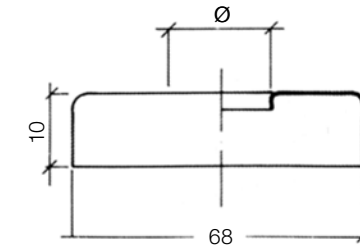

F216

Rosone con gambo eccentrico
interasse mm. 10
Rosette with eccentric shank
10 mm. wheel base

CROMATO - chrome-plated				
Codice Code	Misura Size	Confez. Pieces	Scatola Box	Prezzo cad. Unit price
F216CR001	H=43 mm - 3/4"x1/2"	10	300	-
F216CR002	H=50 mm - 3/4"x1/2"	10	250	-
F216CR004	H=46 mm - 3/8"x3/4"	10	350	-

F227

Rosone a scatola con alette
High rosette with wings

CROMATO - chrome-plated

Codice Code	Misura Size	Confez. Pieces	Scatola Box	Prezzo cad. Unit price
F227CR001	3/8" - H=20 mm - Ø68 mm	25	-	-
F227CR002	1/2" - H=20 mm - Ø68 mm	25	-	-

F224

Rosone filettato piano
per eccentrico distanziabile
Flat threaded rosette for outdistance eccentric

CROMATO - chrome-plated

Codice Code	Misura Size	Confez. Pieces	Scatola Box	Prezzo cad. Unit price
F224CR001	1/2" - H=7 mm - Ø51 mm	50	-	-

F230

Rosone a scatola
High rosette

CROMATO - chrome-plated

Codice Code	Misura Size	Confez. Pieces	Scatola Box	Prezzo cad. Unit price
F230CR001	3/8" - H=10 mm - Ø68 mm	25	-	-
F230CR002	1/2" - H=10 mm - Ø68 mm	25	-	-