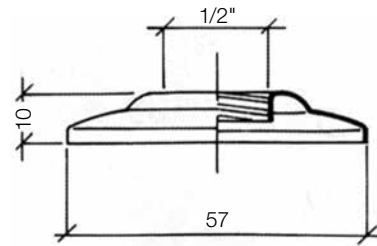

F220

Rosone con foro esagonale
Hexagonal hole rosette

CROMATO - chrome-plated				
Codice Code	Misura Size	Confez. Pieces	Scatola Box	Prezzo cad. Unit price
F220CR001	1/2" - H=8 mm - Ø59	100	-	-

F221

Rosone apribile
Opening rosette

CROMATO - chrome-plated				
Codice Code	Misura Size	Confez. Pieces	Scatola Box	Prezzo cad. Unit price
F221CR001	3/8"	50	-	-
F221CR002	1/2"	50	-	-
F221CR003	3/4"	50	-	-
F221CR004	1"	50	-	-
F221CR006	Ø12	50	-	-
F221CR007	Ø14	50	-	-
F221CR008	Ø16	50	-	-

F222

Rosone per rubinetti
Rosette for taps

CROMATO - chrome-plated				
Codice Code	Misura Size	Confez. Pieces	Scatola Box	Prezzo cad. Unit price
F222CR001	3/8" - H=5 mm	100	-	-
F222CR002	1/2" - H=5 mm	100	-	-
F222CR003	3/8" - H=8 mm	100	-	-
F222CR004	1/2" - H=8 mm	100	-	-
F222CR005	3/4" - H=8 mm	100	-	-

F223

Rosone filettato sagomato
per braccio doccia
Threaded rosette for shower arm

CROMATO - chrome-plated

Codice Code	Misura Size	Confez. Pieces	Scatola Box	Prezzo cad. Unit price
F223CR001	1/2" - H=10 mm - Ø57 mm	50	-	-