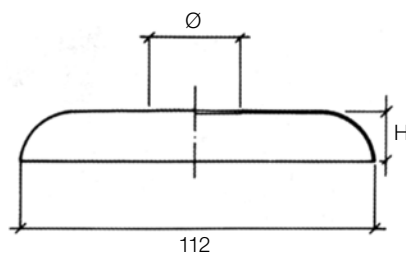

F232

Rosone per canotto eccentrico
Rosette for eccentric pipe

CROMATO - chrome-plated

Codice Code	Misura Size	Confez. Pieces	Scatola Box	Prezzo cad. Unit price
F232CR001	Ø30-H=42mm-L=105mm	10	-	-
F232CR002	Ø32-H=42mm-L=105mm	10	-	-

F233

Rosone per curva sottolavabo
Rosette for under lavatory
square pipe

CROMATO - chrome-plated

Codice Code	Misura Size	Confez. Pieces	Scatola Box	Prezzo cad. Unit price
F233CR001	Ø10-H=27mm-L=55mm	50	-	-
F233CR002	Ø12-H=27mm-L=55mm	50	-	-
F233CR003	Ø14-H=27mm-L=55mm	50	-	-

F234

Cappuccio universale
Universal rosette

CROMATO - chrome-plated

Codice Code	Misura Size	Confez. Pieces	Scatola Box	Prezzo cad. Unit price
F234CR001	H=41mm - L=64mm	10	-	-

F106

Piastra tonda per passo rapido
incasso
Round quick-pitch plate

CROMATO - chrome-plated

Codice Code	Misura Size	Confez. Pieces	Scatola Box	Prezzo cad. Unit price
F106CR001	Ø25 - H=20 mm	10	-	-
F106CR002	Ø25 - H=30 mm	10	-	-
F106CR003	Ø28 - H=20 mm	10	-	-
F106CR004	Ø28 - H=30 mm	10	-	-