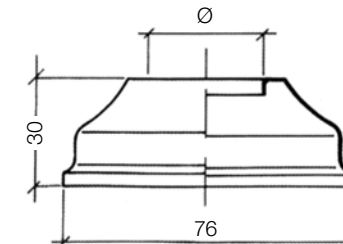

F224

Rosone filettato piano
per eccentrico distanziabile
Flat threaded rosette for outdistance eccentric

CROMATO - chrome-plated

Codice Code	Misura Size	Confez. Pieces	Scatola Box	Prezzo cad. Unit price
F224CR001	1/2" - H=7 mm - Ø51 mm	50	-	-

F230

Rosone a scatola
High rosette

CROMATO - chrome-plated

Codice Code	Misura Size	Confez. Pieces	Scatola Box	Prezzo cad. Unit price
F230CR001	3/8" - H=10 mm - Ø68 mm	25	-	-
F230CR002	1/2" - H=10 mm - Ø68 mm	25	-	-

F225

Rosone conico con alette
Conical rosette with wings

CROMATO - chrome-plated

Codice Code	Misura Size	Confez. Pieces	Scatola Box	Prezzo cad. Unit price
F225CR002	1/2" - H=9 mm - Ø59 mm	50	-	-

F231

Rosone per canotto WC
Rosette for WC pipe

CROMATO - chrome-plated

Codice Code	Misura Size	Confez. Pieces	Scatola Box	Prezzo cad. Unit price
F231CR001	Ø26 - H=30mm - L=76mm	50	-	-
F231CR002	Ø30 - H=30mm - L=76mm	50	-	-
F231CR003	Ø32 - H=30mm - L=76mm	50	-	-