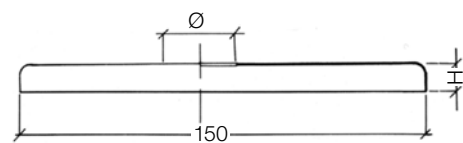

F54

Piastra rettangolare
per passo rapido incasso
Rectangular quick-pitch plate

CROMATO - chrome-plated

Codice Code	Misura Size	Confez. Pieces	Scatola Box	Prezzo cad. Unit price
F54CR001	Ø25 - H=5 mm	5	-	-
F54CR002	Ø25 - H=10 mm	5	-	-
F54CR003	Ø25 - H=20 mm	5	-	-
F54CR004	Ø28 - H=5 mm	5	-	-
F54CR005	Ø28 - H=10 mm	5	-	-
F54CR006	Ø28 - H=20 mm	5	-	-