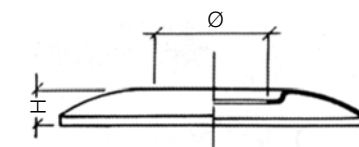

F222

Rosone per rubinetti
Rosette for taps

CROMATO - chrome-plated				
Codice Code	Misura Size	Confez. Pieces	Scatola Box	Prezzo cad. Unit price
F222CR001	3/8" - H=5 mm	100	-	-
F222CR002	1/2" - H=5 mm	100	-	-
F222CR003	3/8" - H=8 mm	100	-	-
F222CR004	1/2" - H=8 mm	100	-	-
F222CR005	3/4" - H=8 mm	100	-	-