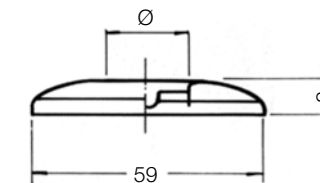

F216

Rosone con gambo eccentrico
interasse mm. 10
Rosette with eccentric shank
10 mm. wheel base

CROMATO - chrome-plated				
Codice Code	Misura Size	Confez. Pieces	Scatola Box	Prezzo cad. Unit price
F216CR001	H=43 mm - 3/4"x1/2"	10	300	-
F216CR002	H=50 mm - 3/4"x1/2"	10	250	-
F216CR004	H=46 mm - 3/8"x3/4"	10	350	-

F217

Rosone con gambo eccentrico
interasse mm. 25
Rosette with eccentric shank
25 mm. wheel base

CROMATO - chrome-plated				
Codice Code	Misura Size	Confez. Pieces	Scatola Box	Prezzo cad. Unit price
F217CR001	1/2"x3/4"	10	250	-

F220

Rosone con foro esagonale
Hexagonal hole rosette

CROMATO - chrome-plated				
Codice Code	Misura Size	Confez. Pieces	Scatola Box	Prezzo cad. Unit price
F220CR001	1/2" - H=8 mm - Ø59	100	-	-

F221

Rosone apribile
Opening rosette

CROMATO - chrome-plated				
Codice Code	Misura Size	Confez. Pieces	Scatola Box	Prezzo cad. Unit price
F221CR001	3/8"	50	-	-
F221CR002	1/2"	50	-	-
F221CR003	3/4"	50	-	-
F221CR004	1"	50	-	-
F221CR006	Ø12	50	-	-
F221CR007	Ø14	50	-	-
F221CR008	Ø16	50	-	-