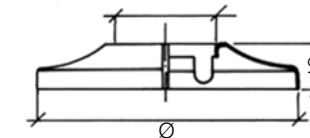

F216

Rosone con gambo eccentrico
interasse mm. 10
Rosette with eccentric shank
10 mm. wheel base

CROMATO - chrome-plated				
Codice Code	Misura Size	Confez. Pieces	Scatola Box	Prezzo cad. Unit price
F216CR001	H=43 mm - 3/4"x1/2"	10	300	-
F216CR002	H=50 mm - 3/4"x1/2"	10	250	-
F216CR004	H=46 mm - 3/8"x3/4"	10	350	-

F220

Rosone con foro esagonale
Hexagonal hole rosette

CROMATO - chrome-plated				
Codice Code	Misura Size	Confez. Pieces	Scatola Box	Prezzo cad. Unit price
F220CR001	1/2" - H=8 mm - Ø59	100	-	-

F221

Rosone apribile
Opening rosette

CROMATO - chrome-plated				
Codice Code	Misura Size	Confez. Pieces	Scatola Box	Prezzo cad. Unit price
F221CR001	3/8"	50	-	-
F221CR002	1/2"	50	-	-
F221CR003	3/4"	50	-	-
F221CR004	1"	50	-	-
F221CR006	Ø12	50	-	-
F221CR007	Ø14	50	-	-
F221CR008	Ø16	50	-	-