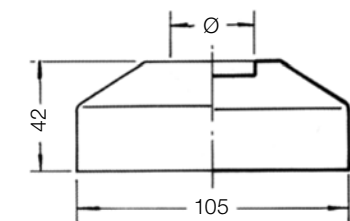

CROMATO - chrome-plated

Codice Code	Misura Size	Confez. Pieces	Scatola Box	Prezzo cad. Unit price
F231CR001	Ø26 - H=30mm - L=76mm	50	-	-
F231CR002	Ø30 - H=30mm - L=76mm	50	-	-
F231CR003	Ø32 - H=30mm - L=76mm	50	-	-

F219

Rosone filettato conico
per eccentrico
Threaded rosette for eccentric

CROMATO - chrome-plated

Codice Code	Misura Size	Confez. Pieces	Scatola Box	Prezzo cad. Unit price
F219CR001	3/4" - H=18 mm - Ø65 mm	50	-	-

F232

Rosone per canotto eccentrico
Rosette for eccentric pipe

CROMATO - chrome-plated

Codice Code	Misura Size	Confez. Pieces	Scatola Box	Prezzo cad. Unit price
F232CR001	Ø30-H=42mm-L=105mm	10	-	-
F232CR002	Ø32-H=42mm-L=105mm	10	-	-

F233

Rosone per curva sottolavabo
Rosette for under lavatory
square pipe

CROMATO - chrome-plated

Codice Code	Misura Size	Confez. Pieces	Scatola Box	Prezzo cad. Unit price
F233CR001	Ø10-H=27mm-L=55mm	50	-	-
F233CR002	Ø12-H=27mm-L=55mm	50	-	-
F233CR003	Ø14-H=27mm-L=55mm	50	-	-