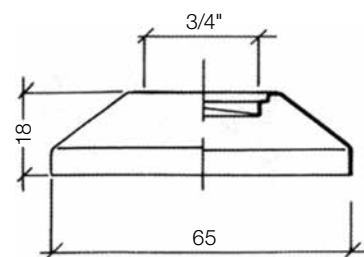

F219

Rosone filettato conico
per eccentrico
Threaded rosette for eccentric

CROMATO - chrome-plated

Codice Code	Misura Size	Confez. Pieces	Scatola Box	Prezzo cad. Unit price
F219CR001	3/4" - H=18 mm - Ø65 mm	50	-	-