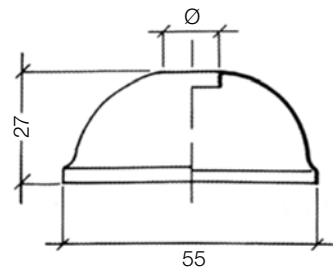

CROMATO - chrome-plated

Codice Code	Misura Size	Confez. Pieces	Scatola Box	Prezzo cad. Unit price
F231CR001	Ø26 - H=30mm - L=76mm	50	-	-
F231CR002	Ø30 - H=30mm - L=76mm	50	-	-
F231CR003	Ø32 - H=30mm - L=76mm	50	-	-

F219

Rosone filettato conico
per eccentrico
Threaded rosette for eccentric

CROMATO - chrome-plated

Codice Code	Misura Size	Confez. Pieces	Scatola Box	Prezzo cad. Unit price
F219CR001	3/4" - H=18 mm - Ø65 mm	50	-	-

F232

Rosone per canotto eccentrico
Rosette for eccentric pipe

CROMATO - chrome-plated

Codice Code	Misura Size	Confez. Pieces	Scatola Box	Prezzo cad. Unit price
F232CR001	Ø30-H=42mm-L=105mm	10	-	-
F232CR002	Ø32-H=42mm-L=105mm	10	-	-

F233

Rosone per curva sottolavabo
Rosette for under lavatory
square pipe

CROMATO - chrome-plated

Codice Code	Misura Size	Confez. Pieces	Scatola Box	Prezzo cad. Unit price
F233CR001	Ø10-H=27mm-L=55mm	50	-	-
F233CR002	Ø12-H=27mm-L=55mm	50	-	-
F233CR003	Ø14-H=27mm-L=55mm	50	-	-