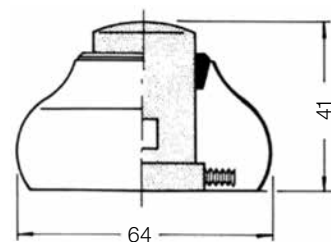

F232

Rosone per canotto eccentrico
Rosette for eccentric pipe

CROMATO - chrome-plated

Codice Code	Misura Size	Confez. Pieces	Scatola Box	Prezzo cad. Unit price
F232CR001	Ø30-H=42mm-L=105mm	10	-	-
F232CR002	Ø32-H=42mm-L=105mm	10	-	-

F233

Rosone per curva sottolavabo
Rosette for under lavatory
square pipe

CROMATO - chrome-plated

Codice Code	Misura Size	Confez. Pieces	Scatola Box	Prezzo cad. Unit price
F233CR001	Ø10-H=27mm-L=55mm	50	-	-
F233CR002	Ø12-H=27mm-L=55mm	50	-	-
F233CR003	Ø14-H=27mm-L=55mm	50	-	-

F234

Cappuccio universale
Universal rosette

CROMATO - chrome-plated

Codice Code	Misura Size	Confez. Pieces	Scatola Box	Prezzo cad. Unit price
F234CR001	H=41mm - L=64mm	10	-	-

F106

Piastra tonda per passo rapido
incasso
Round quick-pitch plate

CROMATO - chrome-plated

Codice Code	Misura Size	Confez. Pieces	Scatola Box	Prezzo cad. Unit price
F106CR001	Ø25 - H=20 mm	10	-	-
F106CR002	Ø25 - H=30 mm	10	-	-
F106CR003	Ø28 - H=20 mm	10	-	-
F106CR004	Ø28 - H=30 mm	10	-	-