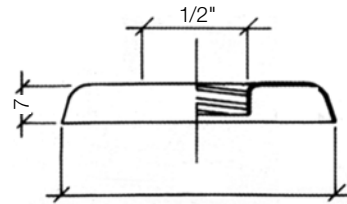

F223

Rosone filettato sagomato
per braccio doccia
Threaded rosette for shower arm

CROMATO - chrome-plated

Codice Code	Misura Size	Confez. Pieces	Scatola Box	Prezzo cad. Unit price
F223CR001	1/2" - H=10 mm - Ø57 mm	50	-	-

F227

Rosone a scatola con alette
High rosette with wings

CROMATO - chrome-plated

Codice Code	Misura Size	Confez. Pieces	Scatola Box	Prezzo cad. Unit price
F227CR001	3/8" - H=20 mm - Ø68 mm	25	-	-
F227CR002	1/2" - H=20 mm - Ø68 mm	25	-	-

F224

Rosone filettato piano
per eccentrico distanziabile
Flat threaded rosette for outdistance eccentric

CROMATO - chrome-plated

Codice Code	Misura Size	Confez. Pieces	Scatola Box	Prezzo cad. Unit price
F224CR001	1/2" - H=7 mm - Ø51 mm	50	-	-