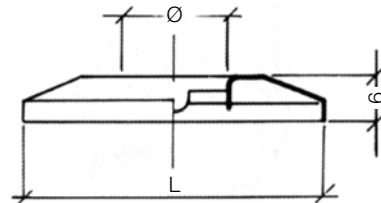

F225

Rosone conico con alette
Conical rosette with wings

CROMATO - chrome-plated

Codice Code	Misura Size	Confez. Pieces	Scatola Box	Prezzo cad. Unit price
F225CR002	1/2" - H=9 mm - Ø59 mm	50	-	-