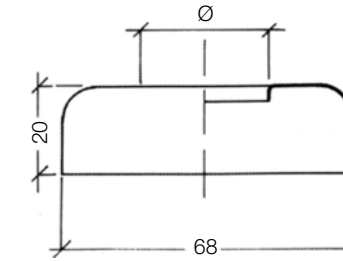

F222

Rosone per rubinetti
Rosette for taps

CROMATO - chrome-plated				
Codice Code	Misura Size	Confez. Pieces	Scatola Box	Prezzo cad. Unit price
F222CR001	3/8" - H=5 mm	100	-	-
F222CR002	1/2" - H=5 mm	100	-	-
F222CR003	3/8" - H=8 mm	100	-	-
F222CR004	1/2" - H=8 mm	100	-	-
F222CR005	3/4" - H=8 mm	100	-	-

F223

Rosone filettato sagomato
per braccio doccia
Threaded rosette for shower arm

CROMATO - chrome-plated

Codice Code	Misura Size	Confez. Pieces	Scatola Box	Prezzo cad. Unit price
F223CR001	1/2" - H=10 mm - Ø57 mm	50	-	-

F227

Rosone a scatola con alette
High rosette with wings

CROMATO - chrome-plated

Codice Code	Misura Size	Confez. Pieces	Scatola Box	Prezzo cad. Unit price
F227CR001	3/8" - H=20 mm - Ø68 mm	25	-	-
F227CR002	1/2" - H=20 mm - Ø68 mm	25	-	-

F224

Rosone filettato piano
per eccentrico distanziabile
Flat threaded rosette for outdistance eccentric

CROMATO - chrome-plated

Codice Code	Misura Size	Confez. Pieces	Scatola Box	Prezzo cad. Unit price
F224CR001	1/2" - H=7 mm - Ø51 mm	50	-	-