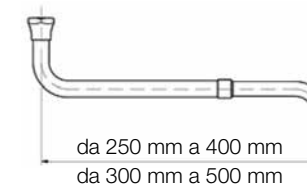

F510

Canne universale a ponte fissa attacco 3/4" con ghiera esagonale Fixed universal spout bridge with hexagonal cap 3/4"

CROMATO - chrome-plated

Codice Code	Misura Size	Confez. Pieces	Scatola Box	Prezzo cad. Unit price
F510CR001	3/4" L=230 mm	10	-	-

F511

Canne universale a ponte regolabile attacco 3/4" con ghiera esagonale Adjustable universal spout bridge with hexagonal cap 3/4"

CROMATO - chrome-plated

Codice Code	Misura Size	Confez. Pieces	Scatola Box	Prezzo cad. Unit price
F511CR001	3/4" L=250/400 mm	10	-	-

F513

Canne universale a ponte fissa attacco 3/4" con ghiera esagonale Fixed universal spout bridge with hexagonal cap 3/4"

CROMATO - chrome-plated

Codice Code	Misura Size	Confez. Pieces	Scatola Box	Prezzo cad. Unit price
F513CR001	3/4" L=200 mm	10	-	-

F514

Canne a "S" telescopica regolabile attacco 3/4" con ghiera esagonale Telescopic, adjustable "S" spout for sink, hexagonal cap 3/4"

CROMATO - chrome-plated

Codice Code	Misura Size	Confez. Pieces	Scatola Box	Prezzo cad. Unit price
F514CR001	3/4" L=250/400 mm	10	-	-
F514CR002	3/4" L=300/500 mm	10	-	-