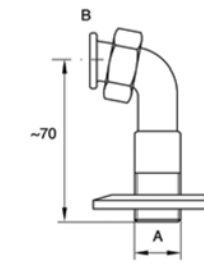

F040

Curvetta attacco doccia con rosone MM sede piana
Male elbow with rosette

CROMATO - chrome-plated				
Codice Code	Misura Size	Confez. Pieces	Scatola Box	Prezzo cad. Unit price
F040CR001	1/2"x1/2"	10	50	-
Rosone ottone Brass rosette				
F040CR002	1/2"x1/2"	10	50	-
Rosone inox Inox rosette				
F040CR003	1/2"x1/2"	10	50	-
Solo curvetta Only elbow				

F041

Curvetta scaldabagno cromata
Chrome plated boiler elbow

CROMATO - chrome-plated				
Codice Code	Misura Size	Confez. Pieces	Scatola Box	Prezzo cad. Unit price
F041CR001	1/2"Fx1/2"M	10	100	-
F041CR002	3/4"Fx1/2"M	10	100	-

F71

Curvetta sottolavabo fissa
Fixed elbow for wash basin

CROMATO - chrome-plated				
Codice Code	Misura Size	Confez. Pieces	Scatola Box	Prezzo cad. Unit price
F71CR001	3/8"x10 mm	2	50	-
F71CR002	1/2"x10 mm	2	50	-
F71CR003	1/2"x3/8" (#)	2	50	-

(#) senza calotta - without cap

F72

Curva completa di calotta e rosone per art. F142
Elbow with nut and flange for art. F142

CROMATO - chrome-plated				
Codice Code	Misura Size	Confez. Pieces	Scatola Box	Prezzo cad. Unit price
F72CR001	1/2"x3/4"	10	150	-